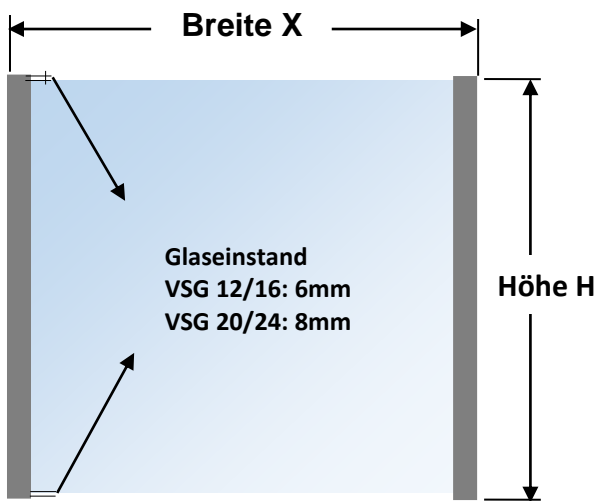

SWISSRAILING

two sided SR3 (Montage an Kunststoffprofilen)

Firma:

KOM:

Lt.:

seitliche Montage
an Fensterrahmen

Pos:	Stück:	Breite: X (mm)	Höhe: H (mm)	Beschichtung Profil und Endkappe		
				RAL 7016	RAL 9016	Sonderfarbe TYP:

Kantenschutz für CH optional: Standard Edelstahl gebürstet

Befestigungsmittel *		
	Typ	Stück
Kunststoffprofil mit Verstärkung		
Fassadenschraube Piasta	6 x 50	bauseits
Fassadenschraube Piasta	6 x 75	bauseits
Fassadenschraube Piasta	6 x 90	bauseits
Fassadenschraube Piasta	6,3 x 60	bauseits
Fassadenschraube Piasta	6,3 x 70	bauseits
Fassadenschraube Piasta	6,3 x 100	bauseits
Kunststoffprofile ohne Verstärkung		
Flyfix M8 mind. 2 Stück/ Befestigungsseite	auf Anfrage	