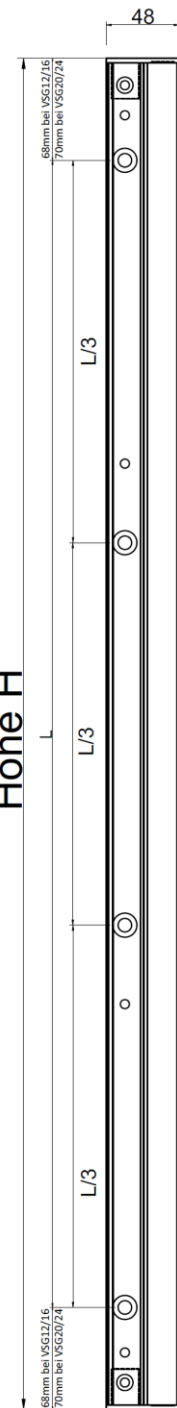

SWISSRAILING

two sided SR3 (Montage an Kunststoffprofilen)

Firma:

KOM:

Lt.:

seitliche Montage
an Fensterrahmen

Pos:	Stück:	Breite: X (mm)	Höhe: H (mm)	Beschichtung Profil und Endkappe		
				RAL 7016	RAL 9016	Sonderfarbe TYP:

Kantenschutz für CH optional: Standard Edelstahl gebürstet

Befestigungsmittel *		
	Typ	Stück
Kunststoffprofil mit Verstärkung		
Fassadenschraube Piasta	6 x 50	bauseits
Fassadenschraube Piasta	6 x 75	bauseits
Fassadenschraube Piasta	6 x 90	bauseits
Fassadenschraube Piasta	6,3 x 60	bauseits
Fassadenschraube Piasta	6,3 x 70	bauseits
Fassadenschraube Piasta	6,3 x 100	bauseits
Kunststoffprofile ohne Verstärkung		
Flyfix M8 mind. 2 Stück/ Befestigungsseite	auf Anfrage	