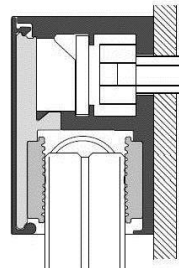

SWISSRAILING

two sided SR3 (Montage an Kunststoffprofilen)

Firma:

KOM:

Lt.:

seitliche Montage
an Fensterrahmen

Pos:	Stück:	Breite: X (mm)	Höhe: H (mm)	Beschichtung Profil und Endkappe		
				RAL 7016	RAL 9016	Sonderfarbe TYP:

Kantenschutz für CH optional: Standard Edelstahl gebürstet

Befestigungsmittel *		
	Typ	Stück
Kunststoffprofil mit Verstärkung		
Fassadenschraube Piasta	6 x 50	bauseits
Fassadenschraube Piasta	6 x 75	bauseits
Fassadenschraube Piasta	6 x 90	bauseits
Fassadenschraube Piasta	6,3 x 60	bauseits
Fassadenschraube Piasta	6,3 x 70	bauseits
Fassadenschraube Piasta	6,3 x 100	bauseits
Kunststoffprofile ohne Verstärkung		
Flyfix M8 mind. 2 Stück/ Befestigungsseite	auf Anfrage	