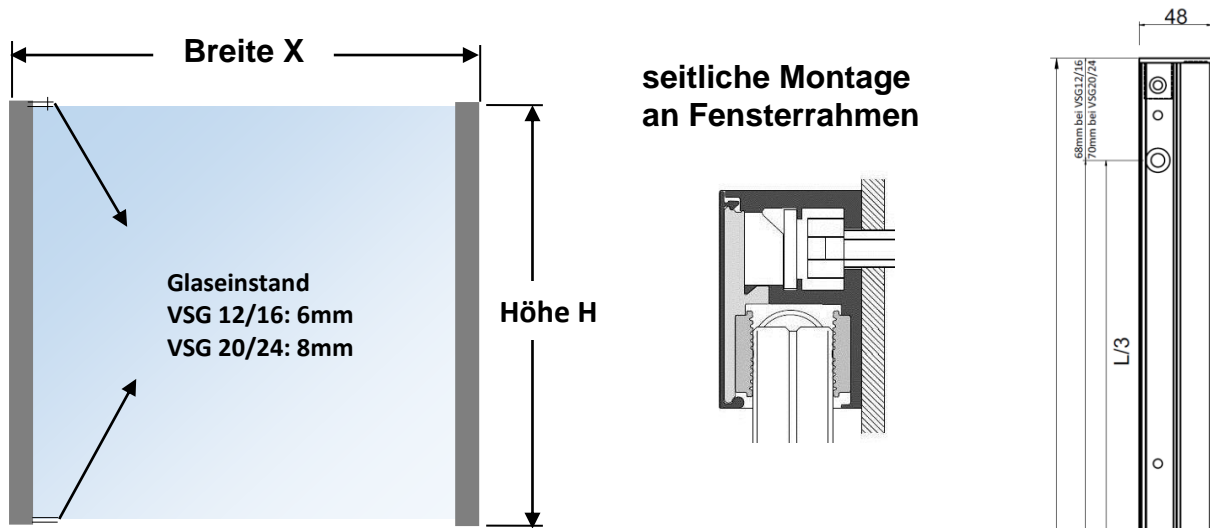

# SWISSRAILING

two sided SR3 (Montage an Aluminiumprofilen)

Firma: \_\_\_\_\_

KOM: \_\_\_\_\_

Lt.: \_\_\_\_\_

Pos:	Stück:	Breite: X (mm)	Höhe: H (mm)	Beschichtung Profil und Endkappe		
				RAL 7016	RAL 9016	Sonderfarbe TYP:

**Kantenschutz in CH optional: Standard Edelstahl gebürstet**

Befestigungsmittel* nach abP auf Anfrage		
Aluminiumprofil mind. T=1,6mm	Typ	
Würth Einnietmutter mind. 3 Stück/Befestigungsseite	Art. Nr. 09483208	
Flyfix VA2 M8 mind. 2 Stück/Befestigungsseite	diverse	