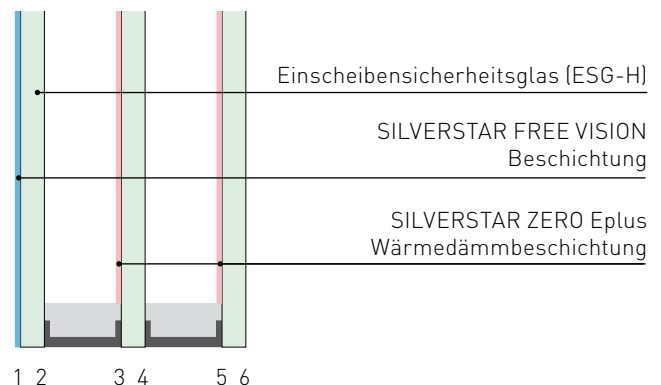

SILVERSTAR FREE VISION

Die Schicht gegen Aussenbeschlag

Glasiinnovation mit Durchblick

Die ausgezeichnete Wärmedämmung von modernem Wärmedämmisoliervglas bewirkt, dass ein minimaler Wärmestrom aus dem Rauminnen zur Aussen-seite gelangt. Durch Abstrahlung an den kalten Nachthimmel kann die Temperatur der äussersten Isolierglasscheibe unter die Taupunkttemperatur der Umgebungsluft fallen, was zu Tauwasser auf der Glasscheibe führt. Durch die Beschichtung SILVERSTAR FREE VISION wird die Abstrahlung der Aussen-scheibe vermindert. Dadurch kühlt die Scheibe nicht so stark ab und bleibt in der Regel über dem Taupunkt der Umgebungsluft. Eine Kondensatbildung wird verhindert.

Technische Daten

| Isoliervglas | 3-fach | 2-fach |
|---|--------|--------|
| Elementdicke (mm) | 40 | 24 |
| Gesamtenergiedurchlassgrad g-Wert (%) | 56 | 64 |
| Wärmedurchgangskoeffizient U_g^* (W/m ² K) | 0,6 | 1,1 |
| Glas 1 aussen (mm) | 4 | 4 |
| Scheibenzwischenraum SZR 1 (mm) | 14 | 16 |
| Glas 2 (mm) | 4 | 4 |
| Scheibenzwischenraum SZR 2 (mm) | 14 | |
| Glas 3 (mm) | 4 | |
| Lichttransmissionsgrad (%) | 75 | 83 |
| Lichtreflexionsgrad aussen (%) | 12 | 9 |

* U_g -Wert wurde nach EN 673 für den senkrechten Einbau ermittelt.
Die aufgeführten technischen Daten entsprechen dem aktuellen Stand bei Drucklegung.

Intelligentes Schichtdesign

- Der Aussenbeschlag wird praktisch zu 100 % verhindert.
- Die Beschichtung ist optimal geeignet für Isoliergläser mit tiefem U_g -Wert.
- Es handelt sich um eine umweltfreundliche, im Hochvakuum-Magnetronverfahren hergestellte Antibeschlagbeschichtung.
- Die Funktion bleibt dauerhaft erhalten.

Aufbau SILVERSTAR FREE VISION 3-fach-Isoliervglas

- Die äusserste Scheibe ist sowohl beim 3-fach- als auch beim 2-fach-Aufbau stets als Einscheibensicherheitsglas auszuführen.
- Wir empfehlen, beim 3-fach-Aufbau die mittlere Scheibe vorzuspannen.