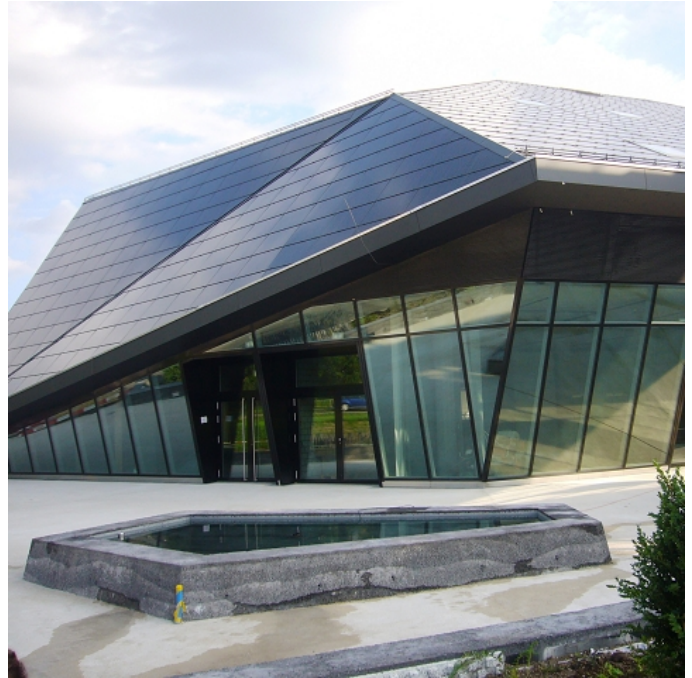

REFERENCE OBJECT: UMWELT ARENA, CH-8957 SPREITENBACH

REFERENCE OBJECT: UMWELT ARENA, CH-8957 SPREITENBACH

Products

- SILVERSTAR SELEKT 74/42 und 74/42 T
- SILVERSTAR SELEKT 74/42 und SILVERSTAR SELEKT 74/42 T

Reference Object

Umwelt Arena
Türliackerstrasse 4
8957 Spreitenbach

Bureau of Architecture

W. Schmid AG

Glas

Verre isolant triple pour la façade SILVERSTAR SELEKT

Photographer

Toits vitrés avec ESG Solarglas Silk