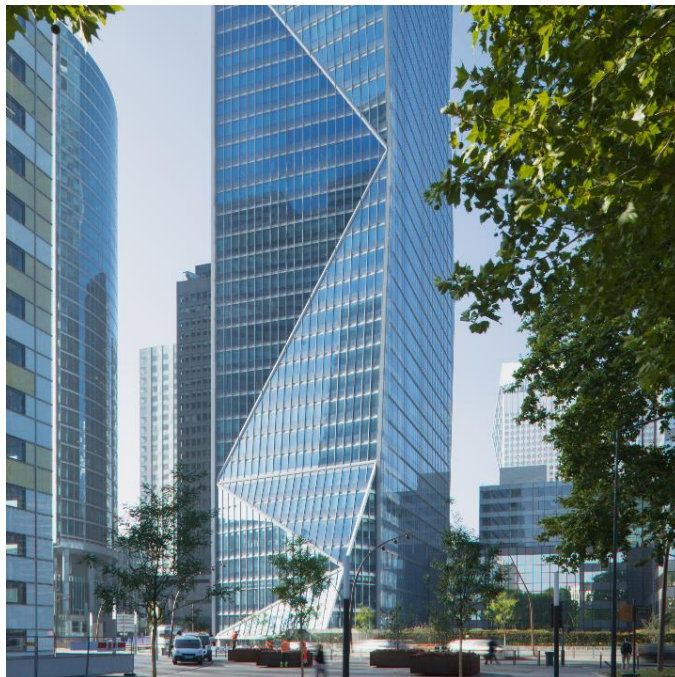

REFERENCE OBJECT: TOUR CARPE DIEM, FR-92400 COURBEVOIE

REFERENCE OBJECT: TOUR CARPE DIEM, FR-92400 COURBEVOIE

Products

- SILVERSTAR COMBI
- SILVERSTAR COMBI Neutral 70/35 NG und SILVERSTAR COMBI Neutral NG 70/35 T
- SILVERSTAR COMBI grau 70/35

Reference Object

Tour Carpe Diem
31, place des Corolles
La Défense
92400 Courbevoie

Realisation

2014

Glas

"Tour Carpe Diem" est le premier bâtiment LEED de niveau platine en France. Le vitrage de façade est en triple vitrage isolant SILVERSTAR COMBI Neutral 51/26 avec isolation thermique et revêtement de contrôle solaire.