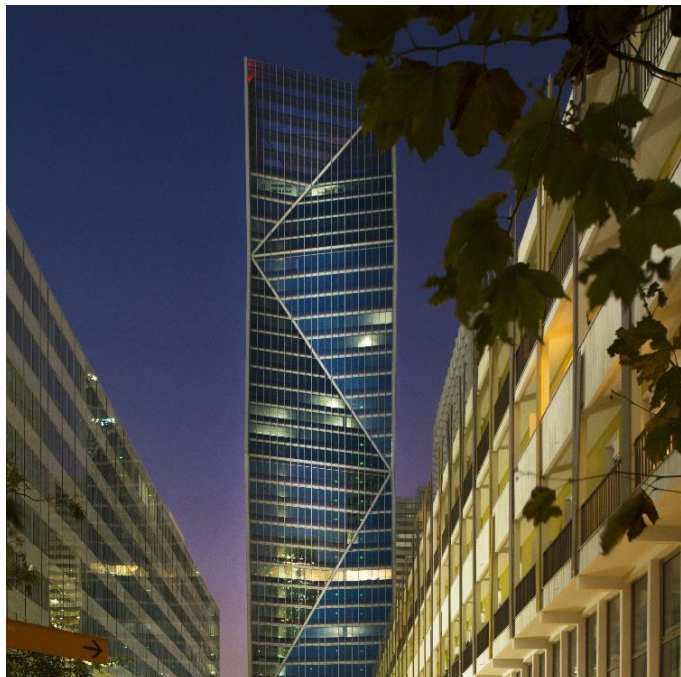

REFERENCE OBJECT: TOUR CARPE DIEM, FR-92400 COURBEVOIE

REFERENCE OBJECT: TOUR CARPE DIEM, FR-92400 COURBEVOIE

Products

- SILVERSTAR COMBI
- SILVERSTAR COMBI Neutral 70/35 NG und SILVERSTAR COMBI Neutral NG 70/35 T
- SILVERSTAR COMBI grau 70/35

Reference Object

Tour Carpe Diem
31, place des Corolles
La Défense
92400 Courbevoie

Realisation

2014

Glas

"Tour Carpe Diem" est le premier bâtiment LEED de niveau platine en France. Le vitrage de façade est en triple vitrage isolant SILVERSTAR COMBI Neutral 51/26 avec isolation thermique et revêtement de contrôle solaire.