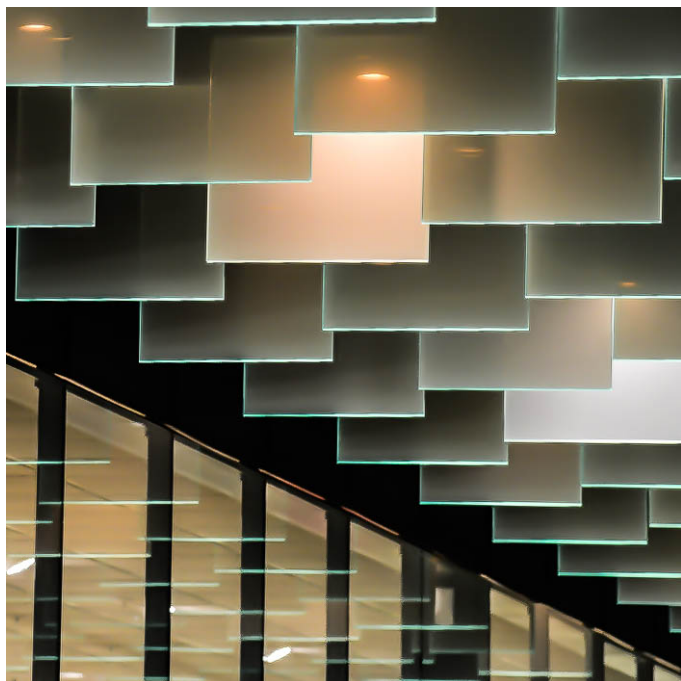

REFERENCE OBJECT: EINKAUFSZENTRUM BRAUI PASSAGE, CH-4900 LANGENTHAL

REFERENCE OBJECT: EINKAUFSZENTRUM BRAUI PASSAGE, CH-4900 LANGENTHAL

Products

Reference Object

Bureau of Architecture

Glas

Photographer

- SWISSLAMEX VSG

Einkaufszentrum Braui Passe
Brauihof 22
CH-4900 Langenthal

Morf Architekten AG

Dekorative Decke aus Verbundsicherheitsglas mit Mattfolie

Vesna Petric