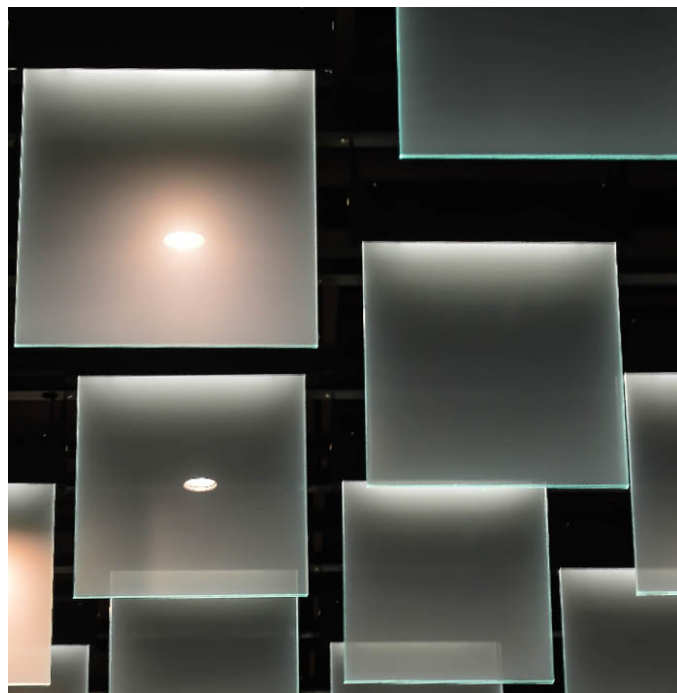

REFERENCE OBJECT: EINKAUFSZENTRUM BRAUI PASSAGE, CH-4900 LANGENTHAL

REFERENCE OBJECT: EINKAUFSZENTRUM BRAUI PASSAGE, CH-4900 LANGENTHAL

Products

Reference Object

Bureau of Architecture

Glas

Photographer

- SWISSLAMEX VSG

Einkaufszentrum Braui Passe
Brauihof 22
CH-4900 Langenthal

Morf Architekten AG

Dekorative Decke aus Verbundsicherheitsglas mit Mattfolie

Vesna Petric