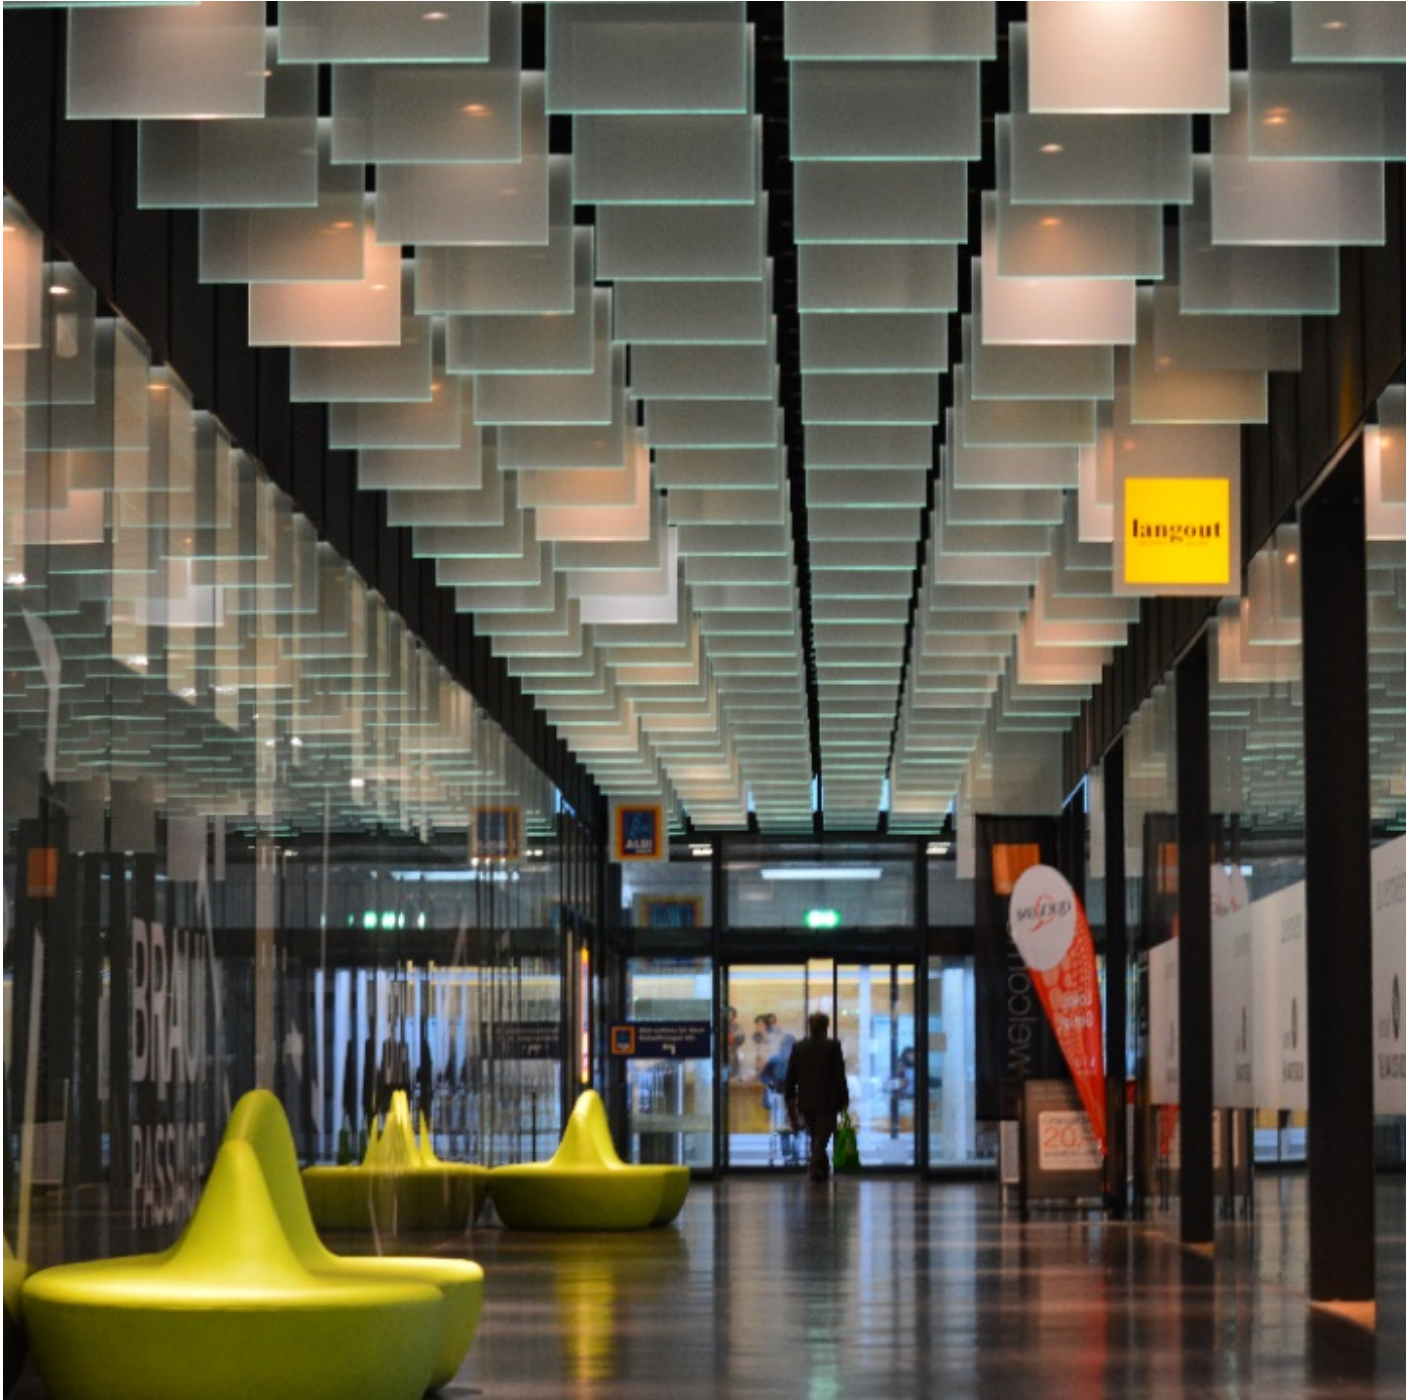

REFERENCE OBJECT: EINKAUFSZENTRUM BRAUI PASSAGE, CH-4900 LANGENTHAL

REFERENCE OBJECT: EINKAUFSZENTRUM BRAUI PASSAGE, CH-4900 LANGENTHAL

Products

Reference Object

Bureau of Architecture

Glas

Photographer

- SWISSLAMEX VSG

Einkaufszentrum Braui Passe
Brauihof 22
CH-4900 Langenthal

Morf Architekten AG

Dekorative Decke aus Verbundsicherheitsglas mit Mattfolie

Vesna Petric