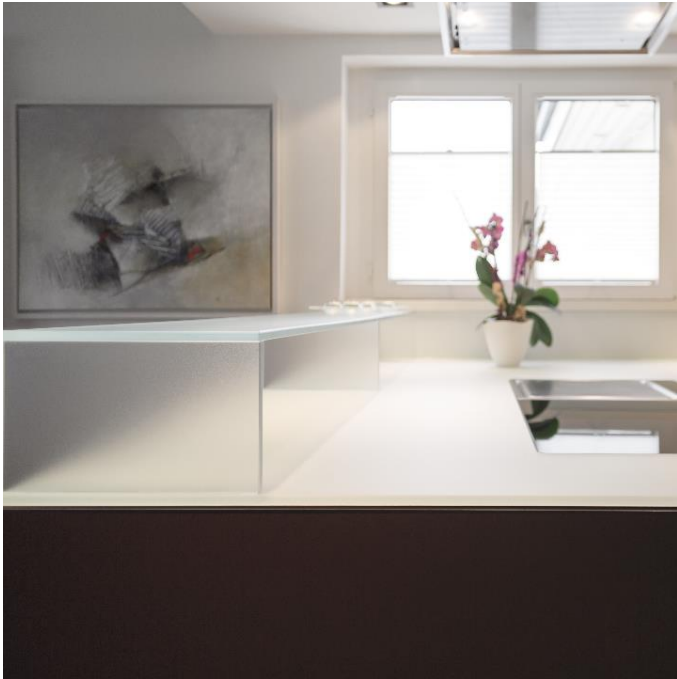

REFERENCE OBJECT: EFH, CH-8445 RAPPERSWIL-JONA

REFERENCE OBJECT: EFH, CH-8445 RAPPERSWIL-JONA

Products

- SWISSCULINARIA Glasrückwände
- SWISSCULINARIA LONGLIFE NG
- SWISSCULINARIA glass back panels

Reference Object

EINFAMILIENHAUS
CH-8645 Rapperswil

Glas

Weisse Küchenabdeckung aus Glas SWISSCULINARIA LONGLIFE NG dazu passende
Küchenrückwand aus SWISSDUREX DECO BRUSH.

Photographer

Vittorio Stasi