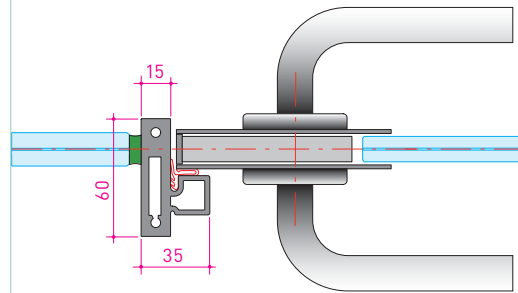

SWISSDIVIDE ONE

Technische Details

Grundriss Türe

Grundriss Querwandanschluss

Grundriss Wandanschluss

Montageoptionen

Vertikalschnitt STANDARD
Decken- und Bodenschiene aufgesetzt montiert

Vertikalschnitt OPTION 1
Boden- und Deckenschiene verdeckt montiert

Vertikalschnitt Flügeltür einschlig
raumhoch aufgesetzt montiert

Vertikalschnitt Flügeltür einschlig
mit Oblicht aufgesetzt montiert