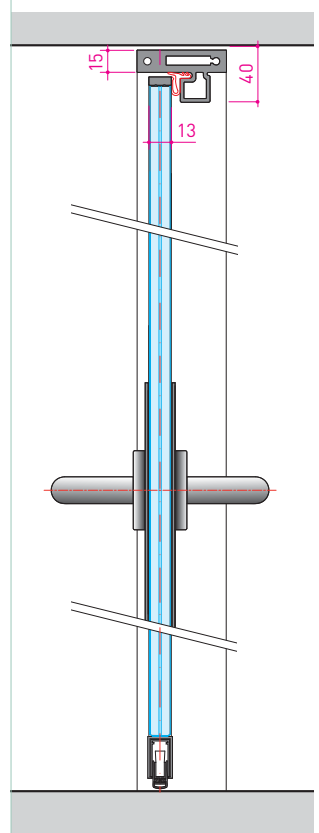

SWISSDIVIDE ONE

Technische Details

Grundriss Türe

Grundriss Querwandanschluss

Grundriss Wandanschluss

Montageoptionen

Vertikalschnitt STANDARD
Decken- und Bodenschiene aufgesetzt montiert

Vertikalschnitt OPTION 1
Boden- und Deckenschiene verdeckt montiert

Vertikalschnitt Flügeltür einschlig
raumhoch aufgesetzt montiert

Vertikalschnitt Flügeltür einschlig
mit Oblicht aufgesetzt montiert