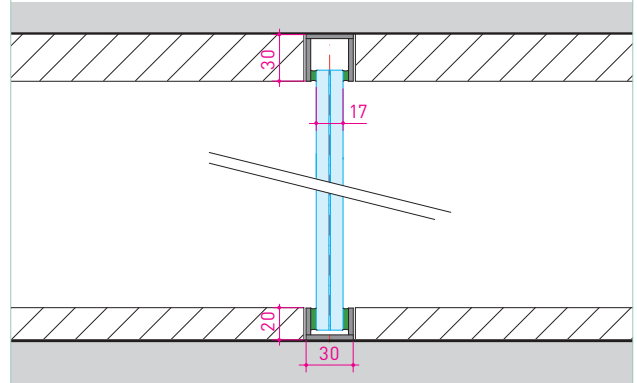

SWISSDIVIDE ONE

Technische Details

Grundriss Türe

Grundriss Querwandanschluss

Grundriss Wandanschluss

Montageoptionen

Vertikalschnitt STANDARD
Decken- und Bodenschiene aufgesetzt montiert

Vertikalschnitt OPTION 1
Boden- und Deckenschiene verdeckt montiert

Vertikalschnitt Flügeltür einschlig
raumhoch aufgesetzt montiert

Vertikalschnitt Flügeltür einschlig
mit Oblicht aufgesetzt montiert