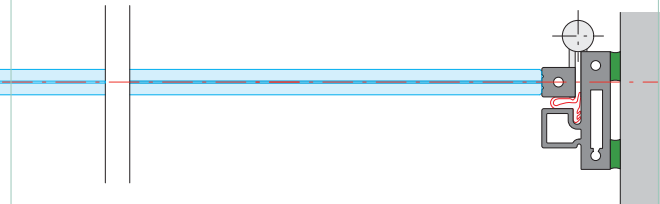

SWISSDIVIDE ONE

Technische Details

Grundriss Türe

Grundriss Querwandanschluss

Grundriss Wandanschluss

Montageoptionen

Vertikalschnitt STANDARD
Decken- und Bodenschiene aufgesetzt montiert

Vertikalschnitt OPTION 1
Boden- und Deckenschiene verdeckt montiert

Vertikalschnitt Flügeltür einschlig
raumhoch aufgesetzt montiert

Vertikalschnitt Flügeltür einschlig
mit Oblicht aufgesetzt montiert