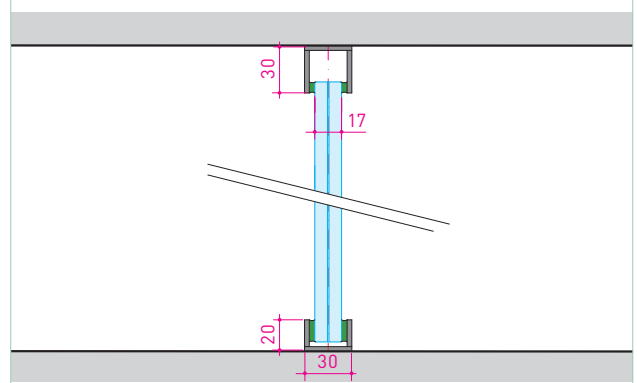

SWISSDIVIDE ONE

Technische Details

Grundriss Türe

Grundriss Querwandanschluss

Grundriss Wandanschluss

Montageoptionen

Vertikalschnitt STANDARD
Decken- und Bodenschiene aufgesetzt montiert

Vertikalschnitt OPTION 1
Boden- und Deckenschiene verdeckt montiert

Vertikalschnitt Flügeltür einschlig
raumhoch aufgesetzt montiert

Vertikalschnitt Flügeltür einschlig
mit Oblicht aufgesetzt montiert