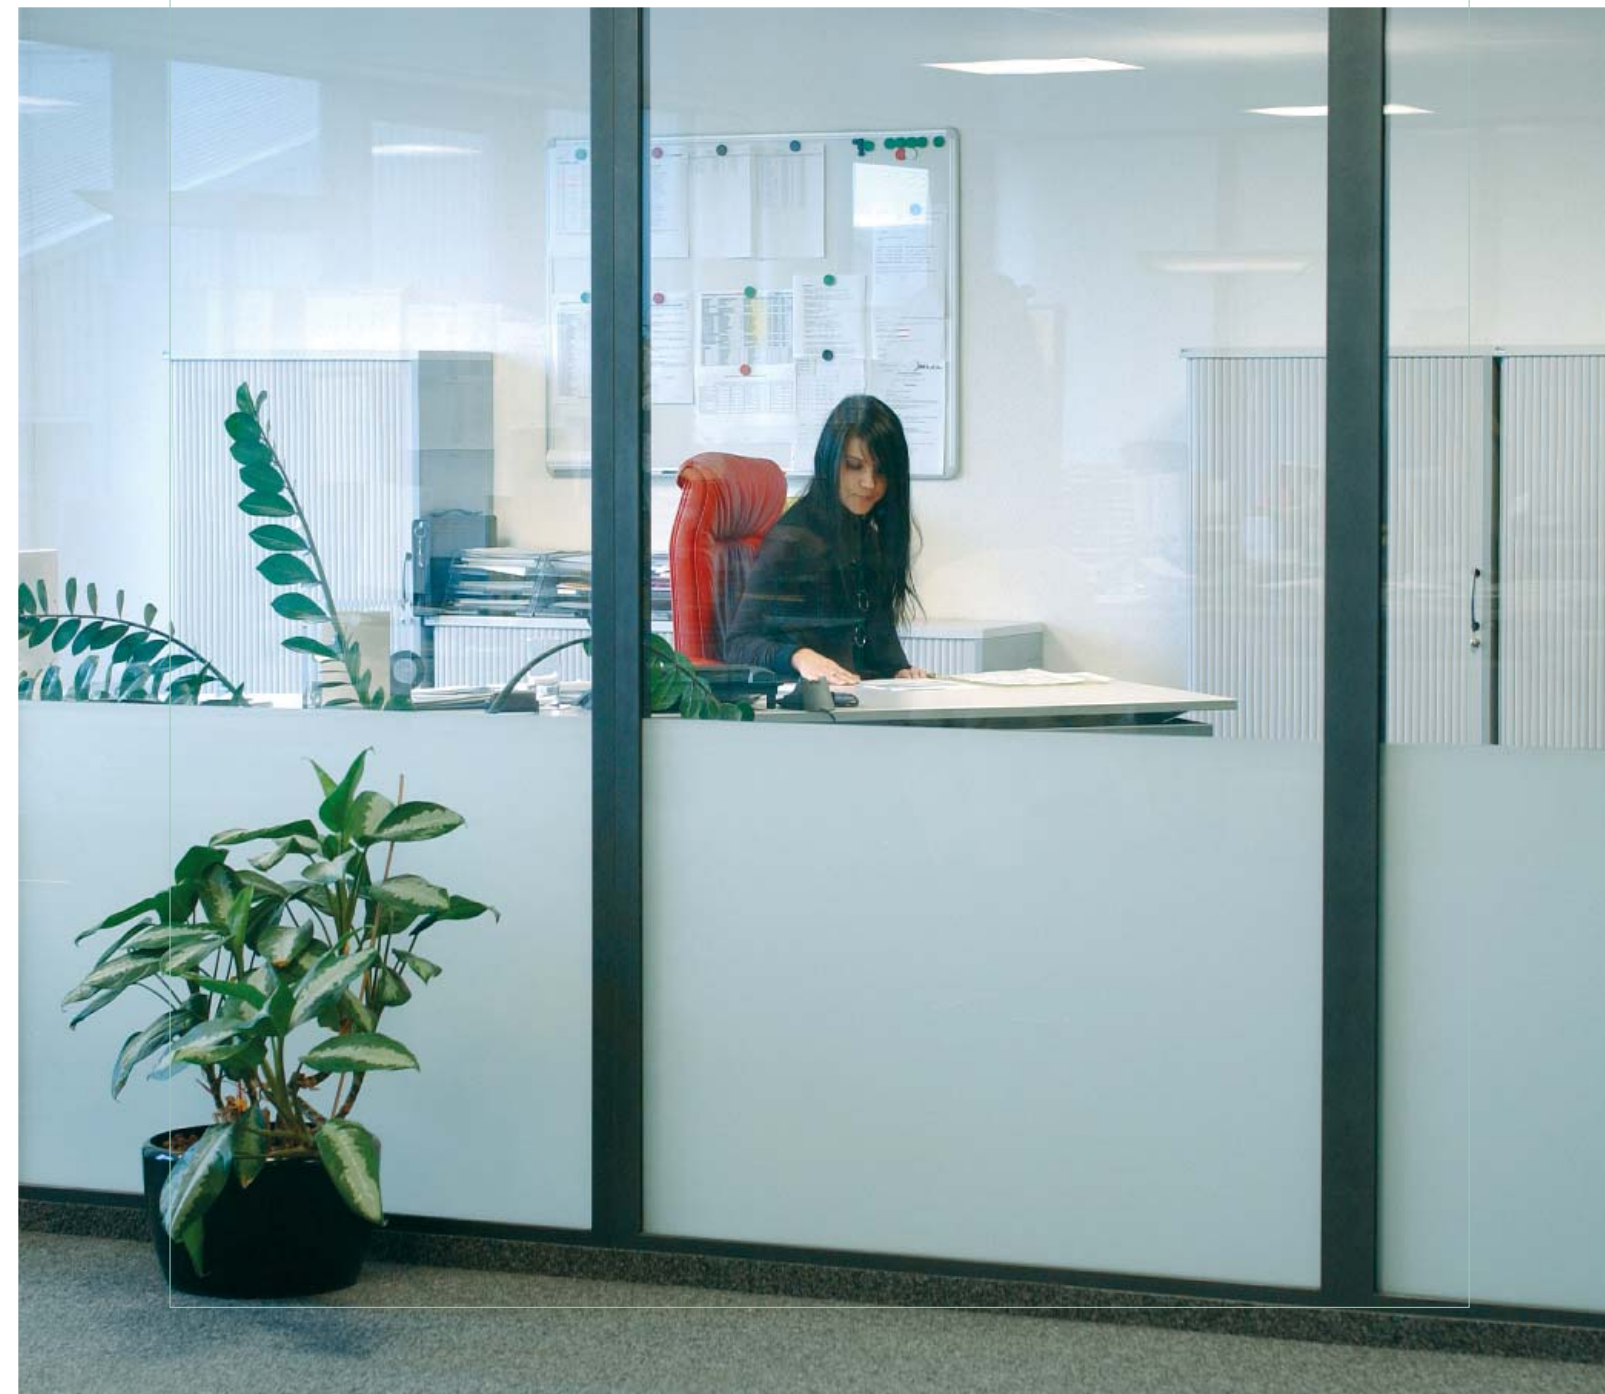

# Anwendungen

SWISSLAMEX-DECOR ist überall dort ideal, wo eine Kombination von Transparenz und Sichtschutz gewünscht wird – vom einfachen Verbundsicherheitsglas bis zum 80 mm dicken Panzerglas.