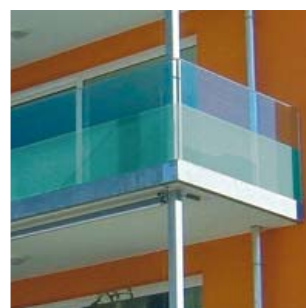

Anwendungen

SWISSLAMEX-DECOR ist überall dort ideal, wo eine Kombination von Transparenz und Sichtschutz gewünscht wird – vom einfachen Verbundsicherheitsglas bis zum 80 mm dicken Panzerglas.

Farben

SWISSLAMEX-DECOR ist in verschiedenen Farben erhältlich. Mit den 700 Farbfolien kann aus einer riesigen Farbpalette ausgewählt werden. Damit lassen sich die meisten Farbwünsche erfüllen. Zudem sind verschiedene Designkombinationen jederzeit möglich.

Geländer / Brüstungen

SWISSLAMEX – DECOR kombiniert fugenlos Durchsicht und Sichtschutz in einem Verbundsicherheitsglas. Der Folienübergang im Glasverbund schützt vor Beschädigung und ermöglicht eine einfache Glasreinigung.

Format

Mit dem maximalen Format von 2'800 x 6'000 mm erfüllt SWISSLAMEX-DECOR auch überdimensionale Wünsche.