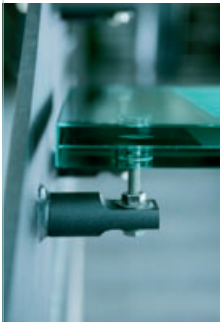

SWISSSTEP Gediegenes Design

Sicher und durchdacht – SWISSSTEP-Systemlösungen sorgen dank rahmenloser Konstruktionsweise dafür, dass Glas schnörkellos und gediegen zur Geltung kommt. SWISSSTEP Glastreppen werden auf Mass aus Verbundsicherheitsglas (VSG) gefertigt und mittels spezieller Befestigungsbuchsen mit der Treppenkonstruktion verbunden. Das durchdachte Konzept überzeugt durch Formschönheit und durch ein Höchstmass an Sicherheit.

Leidenschaftlich gestalten – SWISSSTEP räumt Architekten und Gestaltern Freiheiten ein und gibt ihnen Lösungen in die Hand. Kreativität ist eine Kraft, die sich entfalten kann, wenn das Repertoire an Möglichkeiten gross und das Pflichtenheft an Beschränkungen klein ist. Mit SWISSSTEP-Lösungen lassen sich Räume und Treppen in ein ganz neues Licht rücken.

Das ausgeklügelte SWISSSTEP-System mit speziellen ins Glas integrierten Befestigungsbuchsen ermöglicht eine elegante rahmenlose Konstruktionsweise.