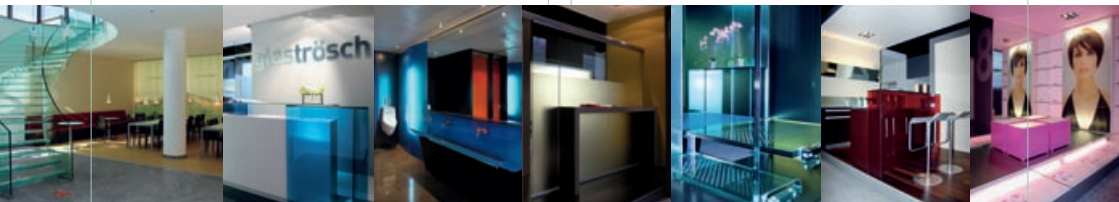

INTERIEUR RÄUME FÜR TRÄUME

09/09

KOMMEN SIE AUF UNS ZU, UND WIR ZEIGEN IHNEN DIE MÖGLICHKEITEN, DIE SPIELARTEN, DIE VARIANTEN, DIE SYSTEME, DIE KLASSIKER, DIE INNOVATIONEN – UND DIE LÖSUNG, NACH DER SIE GESUCHT HABEN.

GLAS TRÖSCH AG INTERIEUR

Telefon 0800 11 88 01
www.glastroesch.ch

INTERIEUR ZENTRUM MITTELLAND

Industriestrasse 29
4922 Bützberg

GLAS TRÖSCH AG SWISSLAMEX

Industriestrasse 29
4922 Bützberg

INTERIEUR ZENTRUM WEST

Bernstrasse 120
3613 Steffisburg

GLAS TRÖSCH AG SWISSLAMEX

Wehrstrasse 10
9015 St.Gallen-Winkeln

INTERIEUR ZENTRUM ZÜRICH

Industriestrasse 28
8604 Volketswil

INTERIEUR ZENTRUM OST

Wehrstrasse 10
9015 St.Gallen-Winkeln