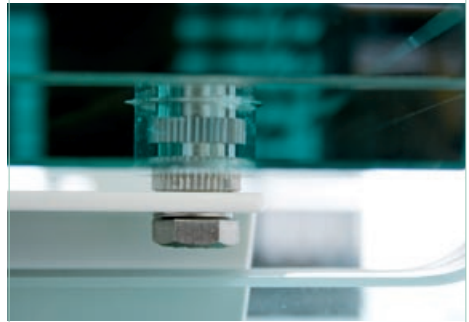

SWISSSTEP Gediegenes Design

Sicher und durchdacht – SWISSSTEP-Systemlösungen sorgen dank rahmenloser Konstruktionsweise dafür, dass Glas schnörkellos und gediegen zur Geltung kommt. SWISSSTEP Glastreppen werden auf Mass aus Verbundsicherheitsglas (VSG) gefertigt und mittels spezieller Befestigungsbuchsen mit der Treppenkonstruktion verbunden. Das durchdachte Konzept überzeugt durch Formschönheit und durch ein Höchstmass an Sicherheit.

Leidenschaftlich gestalten – SWISSSTEP räumt Architekten und Gestaltern Freiheiten ein und gibt ihnen Lösungen in die Hand. Kreativität ist eine Kraft, die sich entfalten kann, wenn das Repertoire an Möglichkeiten gross und das Pflichtenheft an Beschränkungen klein ist. Mit SWISSSTEP-Lösungen lassen sich Räume und Treppen in ein ganz neues Licht rücken.

Das ausgeklügelte SWISSSTEP-System mit speziellen ins Glas integrierten Befestigungsbuchsen ermöglicht eine elegante rahmenlose Konstruktionsweise.