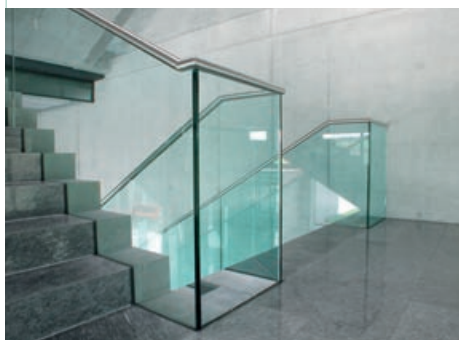

Das ausgeklügelte SWISSSTEP-System mit speziellen ins Glas integrierten Befestigungsbuchsen ermöglicht eine elegante rahmenlose Konstruktionsweise.

SWISSRAILING

Geländer mit Durchblick

Natürlich aus Glas – Glas ist ein Erlebnis für die Sinne. Die Oberflächen und ergonomisch geformten Kanten zu berühren, die Reinheit des Materials zu spüren – ein einzigartiges Gefühl. In Geländern von SWISSRAILING verschmelzen Transparenz und Zuverlässigkeit zu einem eleganten und zeitgemässen Gestaltungselement.

Glas ist nicht gleich Glas – Durch die vielfältigen Einsatzvarianten von Glas werden Geländer und Brüstungen zu ebenso harmonischen wie expressionistischen Designobjekten. Die Palette der Möglichkeiten definiert einen gestalterischen Freiraum, den Innenarchitekten und Architekten immer neu erfinden. Verschiedene Glastypeen, Farben und Strukturen der Glasoberfläche stehen zur Auswahl.

SWISSRAILING

Geländer mit Halt

Glas als Fixpunkt – Nicht nur Eleganz und Flexibilität zeichnen SWISSRAILING aus – die Geländer erfüllen auch höchste Ansprüche bezüglich Sicherheit. Die Gläser werden mit durchdachten Befestigungssystemen montiert. Ob Punkthalterung oder unten gehaltenes Glas – Stabilität und Widerstandsfähigkeit sind bestechend.

Glas zum Handauflegen – Der Sicherheitsaspekt von SWISSRAILING ist buchstäblich greifbar – mit ebenso robusten wie eleganten Handläufen aus Glas, Metall, Kunststoff oder Holz. Verbund-sicherheitsgläser und solide Konstruktionstechniken gewährleisten jederzeit spürbare Sicherheit.