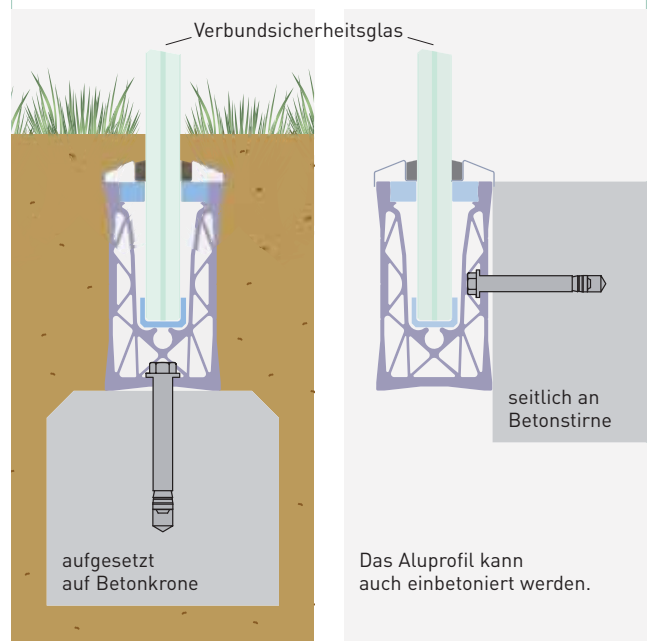

Eigenschaften

- Systemlösung mit schneller und einfacher Montage
- hohe Stabilität, Bruchsicherheit und Resttragfähigkeit
- maximale Flexibilität ohne Beeinträchtigung der Funktionalität
- mit jeder Montageunterlage kompatibel
- individuell und nach Kundenwunsch gefertigt
- unzählige Farben, Dekors und Veredelungsmöglichkeiten möglich
- je nach Glasdicke nach Mass bis maximal 900 x 321 cm

Optionen

Mit SWISSLAMEX COLORPRINT kann jede ein- oder mehrfarbige digitale Bildvorlage im Glas reproduziert sowie dauerhaft geschützt aufgebracht werden. Durch Verwendung von transparenten, transluzenten oder opaken VSG-Folien können zusätzliche Effekte erzielt werden. Auch Drucken mit Weissfarbe ist möglich. Bei der Ausführung mit SWISSLAMEX DESIGN sind mehr als 700 Farbnuancierungen erhältlich und bieten neben Farbvielfalt und Ästhetik auch wirkungsvollen Sichtschutz. Durch die hohe Farbstabilität behält SWISSLAMEX DESIGN die Eigenschaften, auch wenn es Sonne, Wind und Wetter ausgesetzt ist. Einzigartige Effekte können zudem mit der Verwendung von speziellen VSG-Designgläsern erzielt werden.

Sicherheitsaspekte

Ein umfangreiches Sortiment erlaubt massgeschneiderte Lösungen, die jedes Sicherheitsbedürfnis abdecken. Bei der Wahl des Einscheibensicherheitsglases ist die passive Sicherheit (Schutz vor Verletzungen durch das Glas selber) zu beachten. Genauso ist die aktive Sicherheit (angriffshemmende Verglasung, wie z.B. bei Durchwurf oder Durchbruch) bei Verwendung von Verbundsicherheitsglas zu berücksichtigen.

Hinsichtlich Vogelschutz lassen sich speziell entwickelte transparente Schutzschichten aufdrucken, welche das Risiko von Vogelschlag massiv eindämmen.