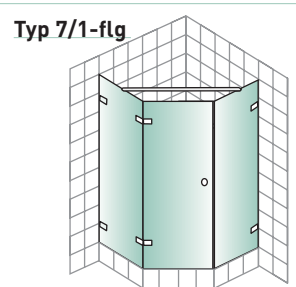

Gelungene Raumlösungen

SWISSDOOR-Ganzglasduschen lassen jedem Raum seine eigene, architektonische Wirkung. Ganz egal, ob Sie eine sanfte Rundung, einen grosszügigen Einstieg oder einen harmonischen Badewannenanschluss wählen. Auf die Besonderheiten des jeweiligen Grundrisses kann flexibel eingegangen werden. Und

auch in kleinen Räumen eröffnet sich damit ein ganz neues Raumgefühl. Welcher Duschentyp am besten für Ihr Bad geeignet ist, da beraten wir Sie gerne persönlich. Auf dieser Seite haben wir Ihnen die gängigsten Duschentypen zusammengestellt. Auch Sonderlösungen sind möglich.