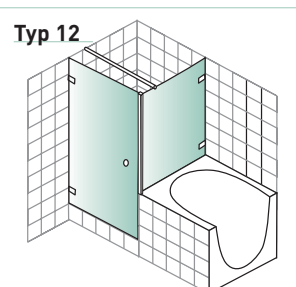

Gelungene Raumlösungen

SWISSDOOR-Ganzglasduschen lassen jedem Raum seine eigene, architektonische Wirkung. Ganz egal, ob Sie eine sanfte Rundung, einen grosszügigen Einstieg oder einen harmonischen Badewannenanschluss wählen. Auf die Besonderheiten des jeweiligen Grundrisses kann flexibel eingegangen werden. Und

auch in kleinen Räumen eröffnet sich damit ein ganz neues Raumgefühl. Welcher Duschentyp am besten für Ihr Bad geeignet ist, da beraten wir Sie gerne persönlich. Auf dieser Seite haben wir Ihnen die gängigsten Duschentypen zusammengestellt. Auch Sonderlösungen sind möglich.