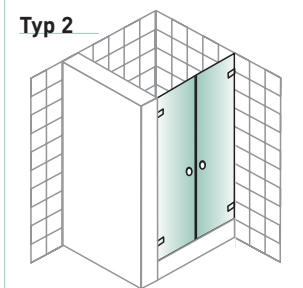

Gelungene Raumlösungen

SWISSDOOR-Ganzglasduschen lassen jedem Raum seine eigene, architektonische Wirkung. Ganz egal, ob Sie eine sanfte Rundung, einen grosszügigen Einstieg oder einen harmonischen Badewannenanschluss wählen. Auf die Besonderheiten des jeweiligen Grundrisses kann flexibel eingegangen werden. Und

auch in kleinen Räumen eröffnet sich damit ein ganz neues Raumgefühl. Welcher Duschentyp am besten für Ihr Bad geeignet ist, da beraten wir Sie gerne persönlich. Auf dieser Seite haben wir Ihnen die gängigsten Duschentypen zusammengestellt. Auch Sonderlösungen sind möglich.