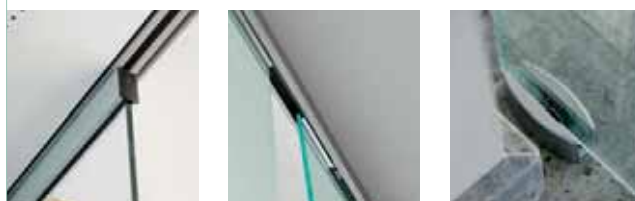

# SWISSDOOR – Schiebetüren

Ein Oldie und sein unaufhaltsames Comeback. Man braucht sich nicht verwundert die Augen zu reiben, die Vorteile des Türenklassikers liegen auf der Hand. SWISSDOOR-Schiebetüren sind raum- und platzsparend. Sie sind in Betrieben oder in Wohnbereichen dort beliebt und geschätzt, wo reger Betrieb herrscht. Bei Übergängen. Sie überzeugen gestalterisch als transparente Elemente. Die schwellenlosen SWISSDOOR-Schiebetüren lassen sich synchron öffnen. Stiltür oder Türelement, ganz nach Geschmack. Ihre Wahl bereichern wir mit verschiedensten Oberflächen, Lichtöffnungen, Verglasungen, Dekors und Leisten.