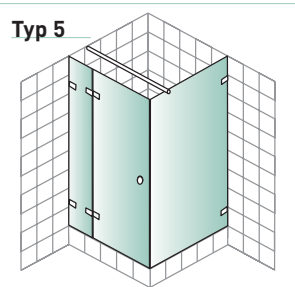

Gelungene Raumlösungen

SWISSDOOR-Ganzglasduschen lassen jedem Raum seine eigene, architektonische Wirkung. Ganz egal, ob Sie eine sanfte Rundung, einen grosszügigen Einstieg oder einen harmonischen Badewannenanschluss wählen. Auf die Besonderheiten des jeweiligen Grundrisses kann flexibel eingegangen werden. Und

auch in kleinen Räumen eröffnet sich damit ein ganz neues Raumgefühl. Welcher Duschentyp am besten für Ihr Bad geeignet ist, da beraten wir Sie gerne persönlich. Auf dieser Seite haben wir Ihnen die gängigsten Duschentypen zusammengestellt. Auch Sonderlösungen sind möglich.