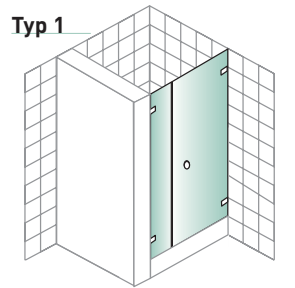

Gelungene Raumlösungen

SWISSDOOR-Ganzglasduschen lassen jedem Raum seine eigene, architektonische Wirkung. Ganz egal, ob Sie eine sanfte Rundung, einen grosszügigen Einstieg oder einen harmonischen Badewannenanschluss wählen. Auf die Besonderheiten des jeweiligen Grundrisses kann flexibel eingegangen werden. Und

auch in kleinen Räumen eröffnet sich damit ein ganz neues Raumgefühl. Welcher Duschentyp am besten für Ihr Bad geeignet ist, da beraten wir Sie gerne persönlich. Auf dieser Seite haben wir Ihnen die gängigsten Duschentypen zusammengestellt. Auch Sonderlösungen sind möglich.