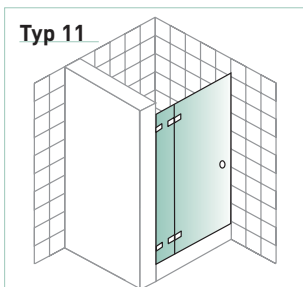

Gelungene Raumlösungen

SWISSDOOR-Ganzglasduschen lassen jedem Raum seine eigene, architektonische Wirkung. Ganz egal, ob Sie eine sanfte Rundung, einen grosszügigen Einstieg oder einen harmonischen Badewannenanschluss wählen. Auf die Besonderheiten des jeweiligen Grundrisses kann flexibel eingegangen werden. Und

auch in kleinen Räumen eröffnet sich damit ein ganz neues Raumgefühl. Welcher Duschentyp am besten für Ihr Bad geeignet ist, da beraten wir Sie gerne persönlich. Auf dieser Seite haben wir Ihnen die gängigsten Duschentypen zusammengestellt. Auch Sonderlösungen sind möglich.