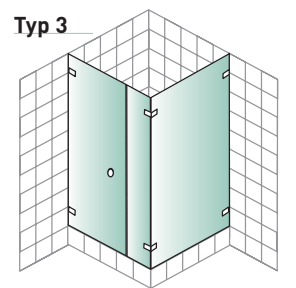

Gelungene Raumlösungen

SWISSDOOR-Ganzglasduschen lassen jedem Raum seine eigene, architektonische Wirkung. Ganz egal, ob Sie eine sanfte Rundung, einen grosszügigen Einstieg oder einen harmonischen Badewannenanschluss wählen. Auf die Besonderheiten des jeweiligen Grundrisses kann flexibel eingegangen werden. Und

auch in kleinen Räumen eröffnet sich damit ein ganz neues Raumgefühl. Welcher Duschentyp am besten für Ihr Bad geeignet ist, da beraten wir Sie gerne persönlich. Auf dieser Seite haben wir Ihnen die gängigsten Duschentypen zusammengestellt. Auch Sonderlösungen sind möglich.