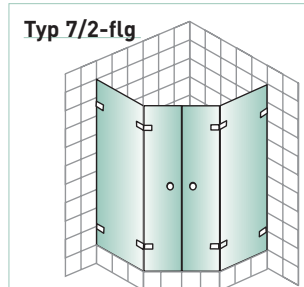

Gelungene Raumlösungen

SWISSDOOR-Ganzglasduschen lassen jedem Raum seine eigene, architektonische Wirkung. Ganz egal, ob Sie eine sanfte Rundung, einen grosszügigen Einstieg oder einen harmonischen Badewannenanschluss wählen. Auf die Besonderheiten des jeweiligen Grundrisses kann flexibel eingegangen werden. Und

auch in kleinen Räumen eröffnet sich damit ein ganz neues Raumgefühl. Welcher Duschentyp am besten für Ihr Bad geeignet ist, da beraten wir Sie gerne persönlich. Auf dieser Seite haben wir Ihnen die gängigsten Duschentypen zusammengestellt. Auch Sonderlösungen sind möglich.