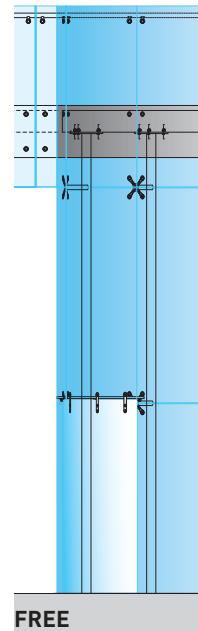

Einfach den Lärm aussperren

ONE, TWO, FREE.

One: Einschaliges Ganzglas-Raumtrennsystem. Two: Doppelschaliges Ganzglas-Raumtrennsystem. Free: Die grosse Freiheit für Lösungen, die von Architekten/Planern gestaltet, von Glas Trösch konstruiert, hergestellt und installiert werden. SWISSDOOR-Ganzglastüren mit Schallschutz setzen durch ihre Vielseitigkeit in der Raumunterteilung und durch die einfache

und schnelle Montage neue Massstäbe. Wir gestalten Ihre Bereiche mit hohem Anspruch an zeitgemässe Raumgestaltung. Dabei berücksichtigen wir gewünschte oder geforderte Schallschutzauflagen. Glasgestaltung ohne Einschränkung und mit aufregenden Konturen.

FREE