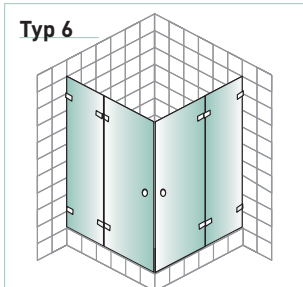

Gelungene Raumlösungen

SWISSDOOR-Ganzglasduschen lassen jedem Raum seine eigene, architektonische Wirkung. Ganz egal, ob Sie eine sanfte Rundung, einen grosszügigen Einstieg oder einen harmonischen Badewannenanschluss wählen. Auf die Besonderheiten des jeweiligen Grundrisses kann flexibel eingegangen werden. Und

auch in kleinen Räumen eröffnet sich damit ein ganz neues Raumgefühl. Welcher Duschentyp am besten für Ihr Bad geeignet ist, da beraten wir Sie gerne persönlich. Auf dieser Seite haben wir Ihnen die gängigsten Duschentypen zusammengestellt. Auch Sonderlösungen sind möglich.