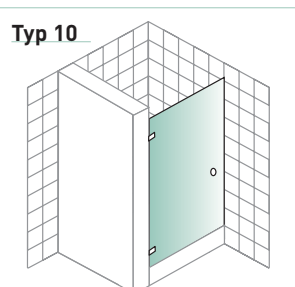

Gelungene Raumlösungen

SWISSDOOR-Ganzglasduschen lassen jedem Raum seine eigene, architektonische Wirkung. Ganz egal, ob Sie eine sanfte Rundung, einen grosszügigen Einstieg oder einen harmonischen Badewannenanschluss wählen. Auf die Besonderheiten des jeweiligen Grundrisses kann flexibel eingegangen werden. Und

auch in kleinen Räumen eröffnet sich damit ein ganz neues Raumgefühl. Welcher Duschentyp am besten für Ihr Bad geeignet ist, da beraten wir Sie gerne persönlich. Auf dieser Seite haben wir Ihnen die gängigsten Duschentypen zusammengestellt. Auch Sonderlösungen sind möglich.