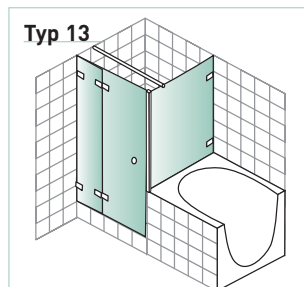

Gelungene Raumlösungen

SWISSDOOR-Ganzglasduschen lassen jedem Raum seine eigene, architektonische Wirkung. Ganz egal, ob Sie eine sanfte Rundung, einen grosszügigen Einstieg oder einen harmonischen Badewannenanschluss wählen. Auf die Besonderheiten des jeweiligen Grundrisses kann flexibel eingegangen werden. Und

auch in kleinen Räumen eröffnet sich damit ein ganz neues Raumgefühl. Welcher Duschentyp am besten für Ihr Bad geeignet ist, da beraten wir Sie gerne persönlich. Auf dieser Seite haben wir Ihnen die gängigsten Duschentypen zusammengestellt. Auch Sonderlösungen sind möglich.