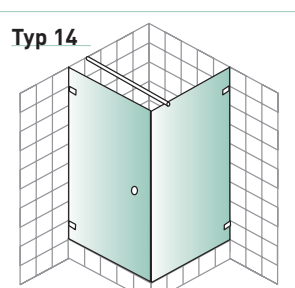

Gelungene Raumlösungen

SWISSDOOR-Ganzglasduschen lassen jedem Raum seine eigene, architektonische Wirkung. Ganz egal, ob Sie eine sanfte Rundung, einen grosszügigen Einstieg oder einen harmonischen Badewannenanschluss wählen. Auf die Besonderheiten des jeweiligen Grundrisses kann flexibel eingegangen werden. Und

auch in kleinen Räumen eröffnet sich damit ein ganz neues Raumgefühl. Welcher Duschentyp am besten für Ihr Bad geeignet ist, da beraten wir Sie gerne persönlich. Auf dieser Seite haben wir Ihnen die gängigsten Duschentypen zusammengestellt. Auch Sonderlösungen sind möglich.