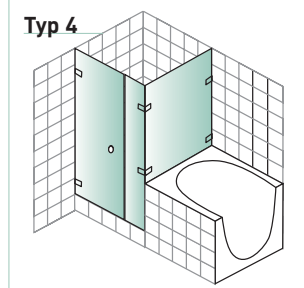

Gelungene Raumlösungen

SWISSDOOR-Ganzglasduschen lassen jedem Raum seine eigene, architektonische Wirkung. Ganz egal, ob Sie eine sanfte Rundung, einen grosszügigen Einstieg oder einen harmonischen Badewannenanschluss wählen. Auf die Besonderheiten des jeweiligen Grundrisses kann flexibel eingegangen werden. Und

auch in kleinen Räumen eröffnet sich damit ein ganz neues Raumgefühl. Welcher Duschentyp am besten für Ihr Bad geeignet ist, da beraten wir Sie gerne persönlich. Auf dieser Seite haben wir Ihnen die gängigsten Duschentypen zusammengestellt. Auch Sonderlösungen sind möglich.