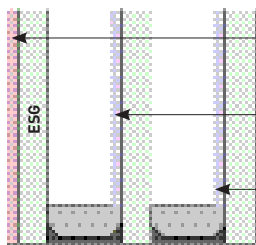

3fach Isolierglas

SILVERSTAR
FREE VISION T
Beschichtung

SILVERSTAR TRIII E
Beschichtung

SILVERSTAR TRIII E
Beschichtung

Intelligentes Schichtdesign

- Der Aussenbeschlag wird nahezu 100 % verhindert
- Die Beschichtung ist optimal geeignet für Isoliergläser mit tiefem Ug-Wert
- Es ist ein umweltfreundliches, im Hochvakuum-Magnetronverfahren hergestelltes Antibeslagglas

Sowohl beim 2fach- als auch beim 3fach-Aufbau ist die Aussen-scheibe stets als Einscheibensicherheitsglas (ESG) auszuführen

- Die Funktion der SILVERSTAR FREE VISION T-Schicht ist nur in Kombination mit Einscheibensicherheitsglas (ESG) gegeben
- Das Vorspannen der Gläser erfolgt nach der Beschichtung beim Verarbeiter
- Es wird empfohlen beim 3fach Scheibenaufbau die mittlere Scheibe vorzuspannen

Technische Daten

2fach Isolierglas

Isolierglasaufbau SILVERSTAR FREE VISION T 4 mm / SZR 16 mm Argon / SILVERSTAR ZERO E 4 mm:

Lichttransmissionsgrad	81 %
Lichtreflexionsgrad aussen	10 %
Gesamtenergiedurchlassgrad nach EN 410	60 %
U_g-Wert nach EN 673*	1,0 W/m²K

*U_g-Wert wurde nach EN 673 für den senkrechten Einbau ermittelt

3fach Isolierglas

Isolierglasaufbau SILVERSTAR FREE VISION T 4 mm / SZR 14 mm Argon / SILVERSTAR TRIII E 4 mm / SZR 14 mm Argon / SILVERSTAR TRIII E 4 mm:

Lichttransmissionsgrad	74 %
Lichtreflexionsgrad aussen	16 %
Gesamtenergiedurchlassgrad nach EN 410	61 %
U_g-Wert nach EN 673*	0,7 W/m²K

*U_g-Wert wurde nach EN 673 für den senkrechten Einbau ermittelt

Die hier aufgeführten technischen Daten entsprechen dem Stand bei Drucklegung 03/2011.

Kontaktadressen

Glas Trösch AG Isolierglas, CH-4922 Bützberg
Tel. +41 (0)62 958 51 51, Fax +41 (0)62 963 27 62

Glas Trösch AG, CH-3065 Bolligen
Tel. +41 (0)31 924 33 33, Fax +41 (0)31 921 86 42

Glas Trösch SA, CH-1630 Bulle
Tel. +41 (0)26 919 66 80, Fax +41 (0)26 919 66 81

Glas Trösch AG, CH-7208 Malans
Tel. +41 (0)81 300 08 88, Fax +41 (0)81 300 08 89

Glas Trösch AG, CH-5727 Oberkulm
Tel. +41 (0)62 768 80 80, Fax +41 (0)62 768 80 81

Glas Trösch AG, CH-4133 Pratteln
Tel. +41 (0)61 811 22 83, Fax +41 (0)61 811 45 18

Glas Trösch AG, CH-3613 Steffisburg
Tel. +41 (0)33 439 51 00, Fax +41 (0)33 439 51 01

Glas Trösch AG Isolierglas, CH-9015 St. Gallen-Winkeln
Tel. +41 (0)71 313 02 02, Fax +41 (0)71 313 02 03

Glas Trösch AG, CH-8604 Volketswil
Tel. +41 (0)44 908 50 60, Fax +41 (0)44 908 50 70

Glas Trösch AG Beratung, CH-4922 Bützberg
Tel. +41 (0)62 958 53 81, Fax +41 (0)62 958 53 90

www.glastroesch.ch