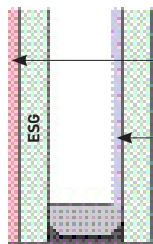

Die intelligente Schicht gegen Aussenbeschlag.

2fach Isolierglas

SILVERSTAR
FREE VISION T
Beschichtung

SILVERSTAR ZERO E
Beschichtung