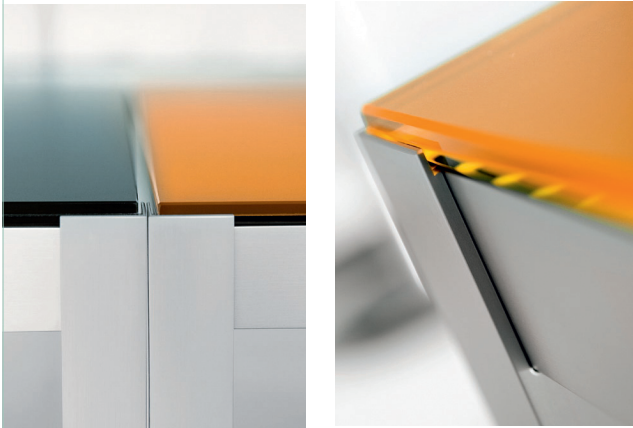

STRAIGHT

Wir machen reinen Tisch.

Stilvoll kommunizieren – in Büro- und Wohnräumen.

STRAIGHT – dieser Name ist Programm. Direkt, gradlinig, rein. Nicht nur auf das Design des Tischsystems sind diese Attribute zugeschnitten. Die klaren Formen und edlen Zargenkonstruktionen wirken sich auch auf die Kommunikation aus. Wohl proportioniert, den klassischen Tisch nicht neu

erfunden, sondern einfach spannend interpretiert und höchst funktionell – so präsentieren sich die verschiedenen Versionen von STRAIGHT: Flurablage, Anrichte, PC-Schreibtisch mit Kabelkanal, Esstisch, grosszügiger Arbeitstisch, Bartheke, Empfangstheke etc.

Technische Daten

Standardausführung:	Verbundsicherheitsglas, Zargenkonstruktion, Füsse nivellierbar, Tischblatt von Tischbeinen gehalten
Farben:	Untergestell in Aluminium farblos oder schwarz eloxiert (andere Eloxalfarben auf Anfrage)
Tischblatt:	SWISSSATIN Schneeweiss oder Eisengrau (weitere Farben auf Anfrage)
Abmessungen:	individuell
Design:	Martin Zbären, 2006