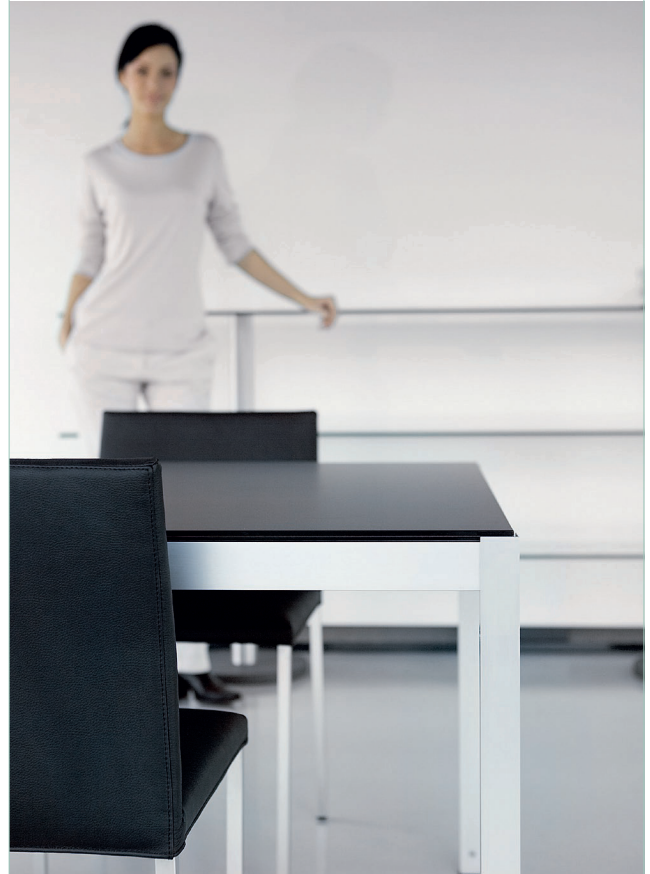

STRAIGHT

Wir machen reinen Tisch.

Stilvoll kommunizieren – in Büro- und Wohnräumen.

STRAIGHT – dieser Name ist Programm. Direkt, gradlinig, rein. Nicht nur auf das Design des Tischsystems sind diese Attribute zugeschnitten. Die klaren Formen und edlen Zargenkonstruktionen wirken sich auch auf die Kommunikation aus. Wohl proportioniert, den klassischen Tisch nicht neu

erfunden, sondern einfach spannend interpretiert und höchst funktionell – so präsentieren sich die verschiedenen Versionen von STRAIGHT: Flurablage, Anrichte, PC-Schreibtisch mit Kabelkanal, Esstisch, grosszügiger Arbeitstisch, Bartheke, Empfangstheke etc.

Technische Daten

Standardausführung:	Verbundsicherheitsglas, Zargenkonstruktion, Füsse nivellierbar, Tischblatt von Tischbeinen gehalten
Farben:	Untergestell in Aluminium farblos oder schwarz eloxiert (andere Eloxalfarben auf Anfrage)
Tischblatt:	SWISSSATIN Schneeweiss oder Eisengrau (weitere Farben auf Anfrage)
Abmessungen:	individuell
Design:	Martin Zbären, 2006