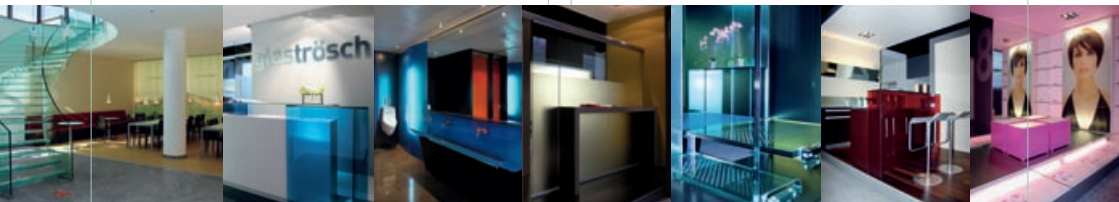

INTERIEUR RÄUME FÜR TRÄUME

09/09

KOMMEN SIE AUF UNS ZU, UND WIR ZEIGEN IHNEN DIE MÖGLICHKEITEN, DIE SPIELARTEN, DIE VARIANTEN, DIE SYSTEME, DIE KLASSIKER, DIE INNOVATIONEN – UND DIE LÖSUNG, NACH DER SIE GESUCHT HABEN.

GLAS TRÖSCH AG INTERIEUR

Telefon 0800 11 88 01
www.glastroesch.ch

INTERIEUR ZENTRUM MITTELLAND

Industriestrasse 29
4922 Bützberg

INTERIEUR ZENTRUM WEST

Bernstrasse 120
3613 Steffisburg

INTERIEUR ZENTRUM ZÜRICH

Industriestrasse 28
8604 Volketswil

INTERIEUR ZENTRUM OST

Wehrstrasse 10
9015 St. Gallen-Winkeln

GLAS TRÖSCH AG SWISSLAMEX

Industriestrasse 29
4922 Bützberg

GLAS TRÖSCH AG SWISSLAMEX

Wehrstrasse 10
9015 St. Gallen-Winkeln