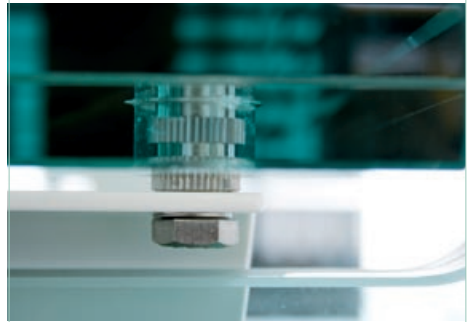

SWISSSTEP Gediegenes Design

Sicher und durchdacht – SWISSSTEP-Systemlösungen sorgen dank rahmenloser Konstruktionsweise dafür, dass Glas schnörkellos und gediegen zur Geltung kommt. SWISSSTEP Glastreppen werden auf Mass aus Verbundsicherheitsglas (VSG) gefertigt und mittels spezieller Befestigungsbuchsen mit der Treppenkonstruktion verbunden. Das durchdachte Konzept überzeugt durch Formschönheit und durch ein Höchstmass an Sicherheit.

Leidenschaftlich gestalten – SWISSSTEP räumt Architekten und Gestaltern Freiheiten ein und gibt ihnen Lösungen in die Hand. Kreativität ist eine Kraft, die sich entfalten kann, wenn das Repertoire an Möglichkeiten gross und das Pflichtenheft an Beschränkungen klein ist. Mit SWISSSTEP-Lösungen lassen sich Räume und Treppen in ein ganz neues Licht rücken.

Das ausgeklügelte SWISSSTEP-System mit speziellen ins Glas integrierten Befestigungsbuchsen ermöglicht eine elegante rahmenlose Konstruktionsweise.