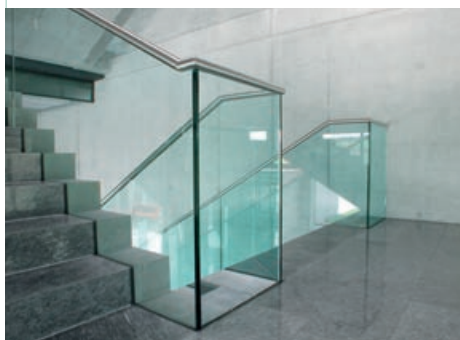

SWISSRAILING Geländer mit Halt

Glas als Fixpunkt – Nicht nur Eleganz und Flexibilität zeichnen SWISSRAILING aus – die Geländer erfüllen auch höchste Ansprüche bezüglich Sicherheit. Die Gläser werden mit durchdachten Befestigungssystemen montiert. Ob Punkthalterung oder unten gehaltenes Glas – Stabilität und Widerstandsfähigkeit sind bestechend.

Glas zum Handauflegen – Der Sicherheitsaspekt von SWISSRAILING ist buchstäblich greifbar – mit ebenso robusten wie eleganten Handläufen aus Glas, Metall, Kunststoff oder Holz. Verbund-sicherheitsgläser und solide Konstruktionstechniken gewährleisten jederzeit spürbare Sicherheit.